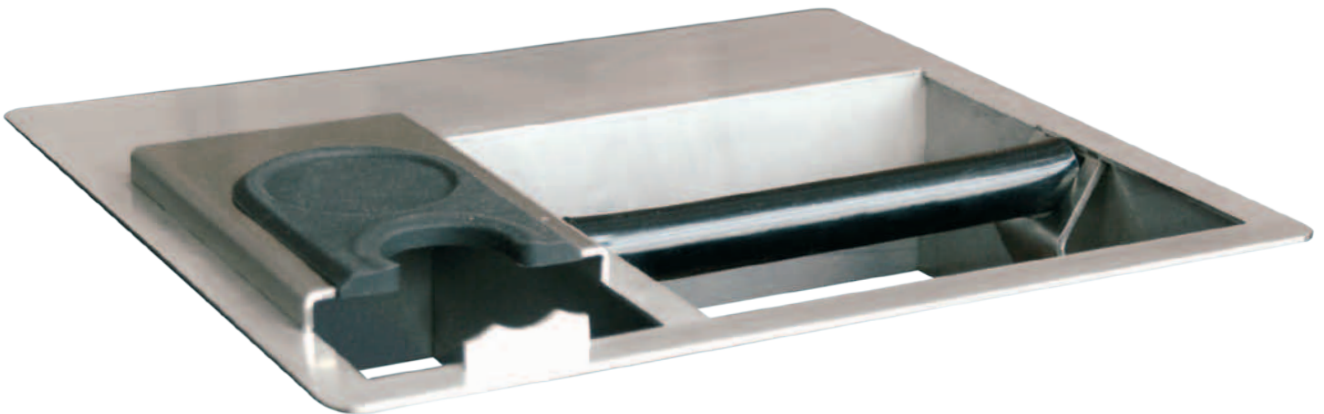

Joe Frex ctc

- Εντοιχιζόμενο δοχείο χτυπήματος κλειστρου από ανοξείδωτο ατσάλι και μπάρα από ανοξείδωτο ατσάλι καλυμμένη με σιλικόνη.
- Διαθέτει ενσωματωμένη θέση πατητηριού.
- Ενσωματώνεται στο πάγκο εργασίας αφού τοποθετείται σε οπή διαστάσεων 320x194mm.
- Χωρίς πυθμένα, μετατρέποντας τον κάδο απορριμμάτων που βρίσκεται κάτω από αυτό σε ένα τεράστιο δοχείο υπολειμμάτων.
- Ευθυγραμμίζεται με την επιφάνεια του πάγκου δίνοντας ένα μοναδικό αποτέλεσμα αισθητικής και ευταξίας.
- Διαστάσεις (ΜxΒxΥ)mm: 322x300x80.
- Integrated knockbox made of stainless steel and knockbar made of silicon covered stainless steel.
- It features integrated tamping stand.
- Integrated in working counter since it is placed in 320x194mm cut-out.
- Bottomless, it turns the under counter been in to a huge knockbox.
- Sits flush on the counter, giving a unique aesthetic effect and orderliness.
- Dimensions (WxDxH)mm: 322x300x80.

209.00€

Joe Frex ctc Εντοιχιζόμενο Δοχείο Χτυπήματος Κλειστρου
Joe Frex ctc Integrated Knockbox