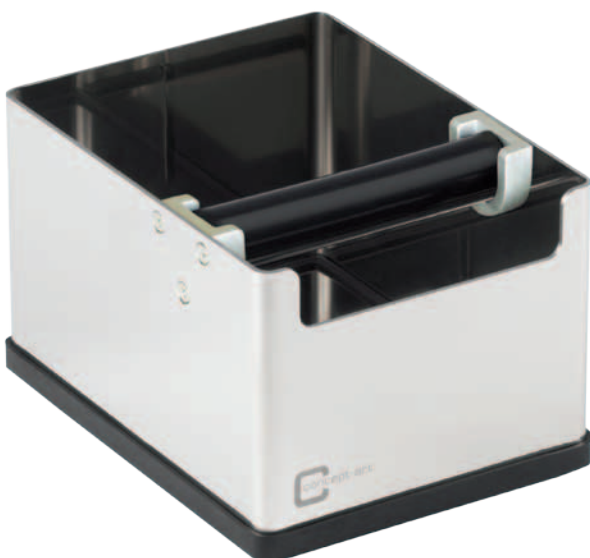

Joe Frex kmM New

- Δοχείο χτυπήματος κλείστρου από ανοξείδωτο ατσάλι πάχους 3 mm.
- Λωρίδες από λάστιχο στη βάση του δοχείου για την προστασία της επιφάνειας εργασίας.
- Μπάρα από αλουμίνιο καλυμμένη με λάστιχο πάχους 3mm.
- Διαστάσεις (ΜxΒxΥ)mm: 140x185x120.
- Knock box made of 3mm thick stainless steel.
- Rubber stripes at the base for protection of the work surface.
- Stable aluminum bar covered by 3mm rubber for cleaning filter holder.
- Dimensions (WxDxH)mm: 140x185x120.

79.90€

Joe Frex kmM New Δοχείο Χτυπήματος Κλείστρου
Joe Frex kmM New Knock Box